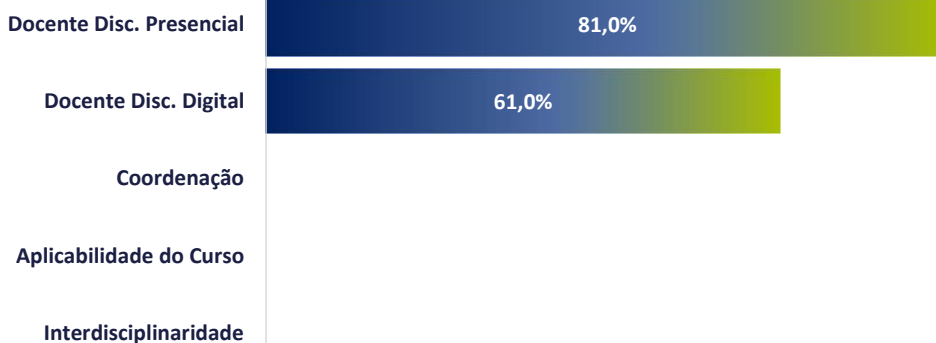

RESULTADOS DA AVALIAÇÃO 2021-1

UNISUL Tubarão

PARTICIPAÇÃO DISCENTE

RESULTADOS

Dimensão Acadêmica

Dimensão Serviços

LEGENDA:

Iniciou: alunos que responderam parte da Avaliação Institucional;

Finalizou: alunos que responderam toda a Avaliação Institucional.