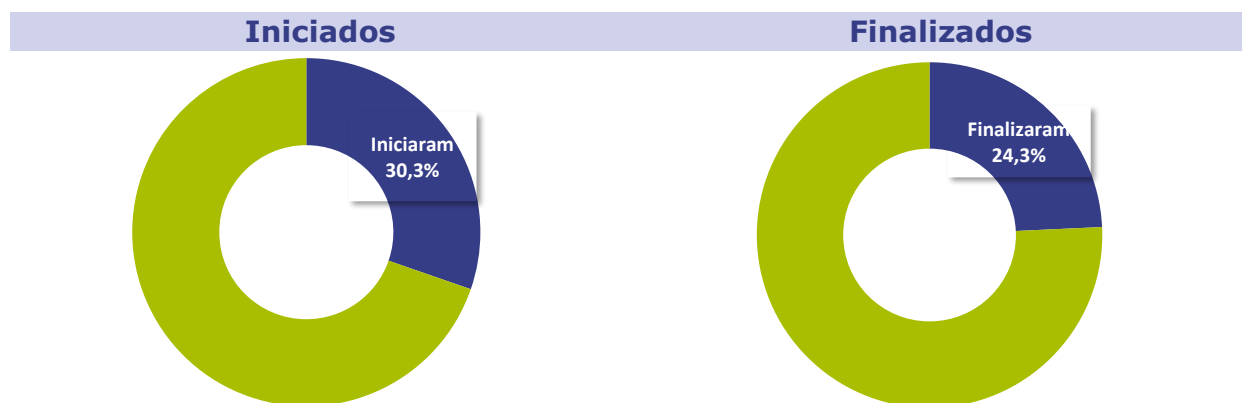

RESULTADOS DA AVALIAÇÃO 2021-1

UNISUL Tubarão

PARTICIPAÇÃO DISCENTE

RESULTADOS

Dimensão Acadêmica

Dimensão Serviços

LEGENDA:

Iniciou: alunos que responderam parte da Avaliação Institucional;

Finalizou: alunos que responderam toda a Avaliação Institucional.